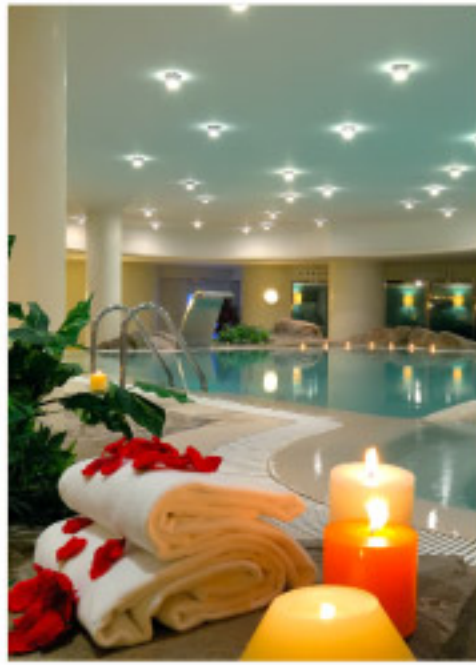

ESCAPADA OLIVA NOVA

En primera línea del Mar Mediterráneo entre Denia y Gandia

ESCAPADA
OLIVA NOVA

- 1 Noche de alojamiento en habitación Doble Deluxe
- 1 Desayuno Buffet
- 1 Circuito Spa en Oliva Nova Wellness Spa
- Acceso ilimitado al Fitness Center
- Wifi
- Parking

69€
por persona

Personaliza tu escapada

Elige uno o más de estos packs

<p>POR SÓLO 8€ MÁS por persona / pack / día</p>	<p>PACK VISTAS Habitación vistas al mar</p> 	<p>POR SÓLO 10€ MÁS por persona / pack / día</p>	<p>PACK SUITE Habitación Golf Suite</p> 	<p>POR SÓLO 16€ MÁS por persona / pack / día</p>	<p>PACK ROMÁNTICO Cena con cava (5 platos / 1 copa)</p> 
<p>PACK LATE CHECK OUT Salida a las 18 hrs.</p> 	<p>PACK MINI-BAR Mini-bar gratuito</p> 	<p>PACK CENA Menú o Buffet media pensión</p> 	<p>PACK CELEBRACIÓN Cava y Fruta (1botella / 1cesta)</p> 	<p>PACK BELLEZA Masaje 30' Local relajante + aromaterapia</p> 	<p>PACK GOLF Green Fee 18 hoyos Club de Golf Oliva Nova</p> 